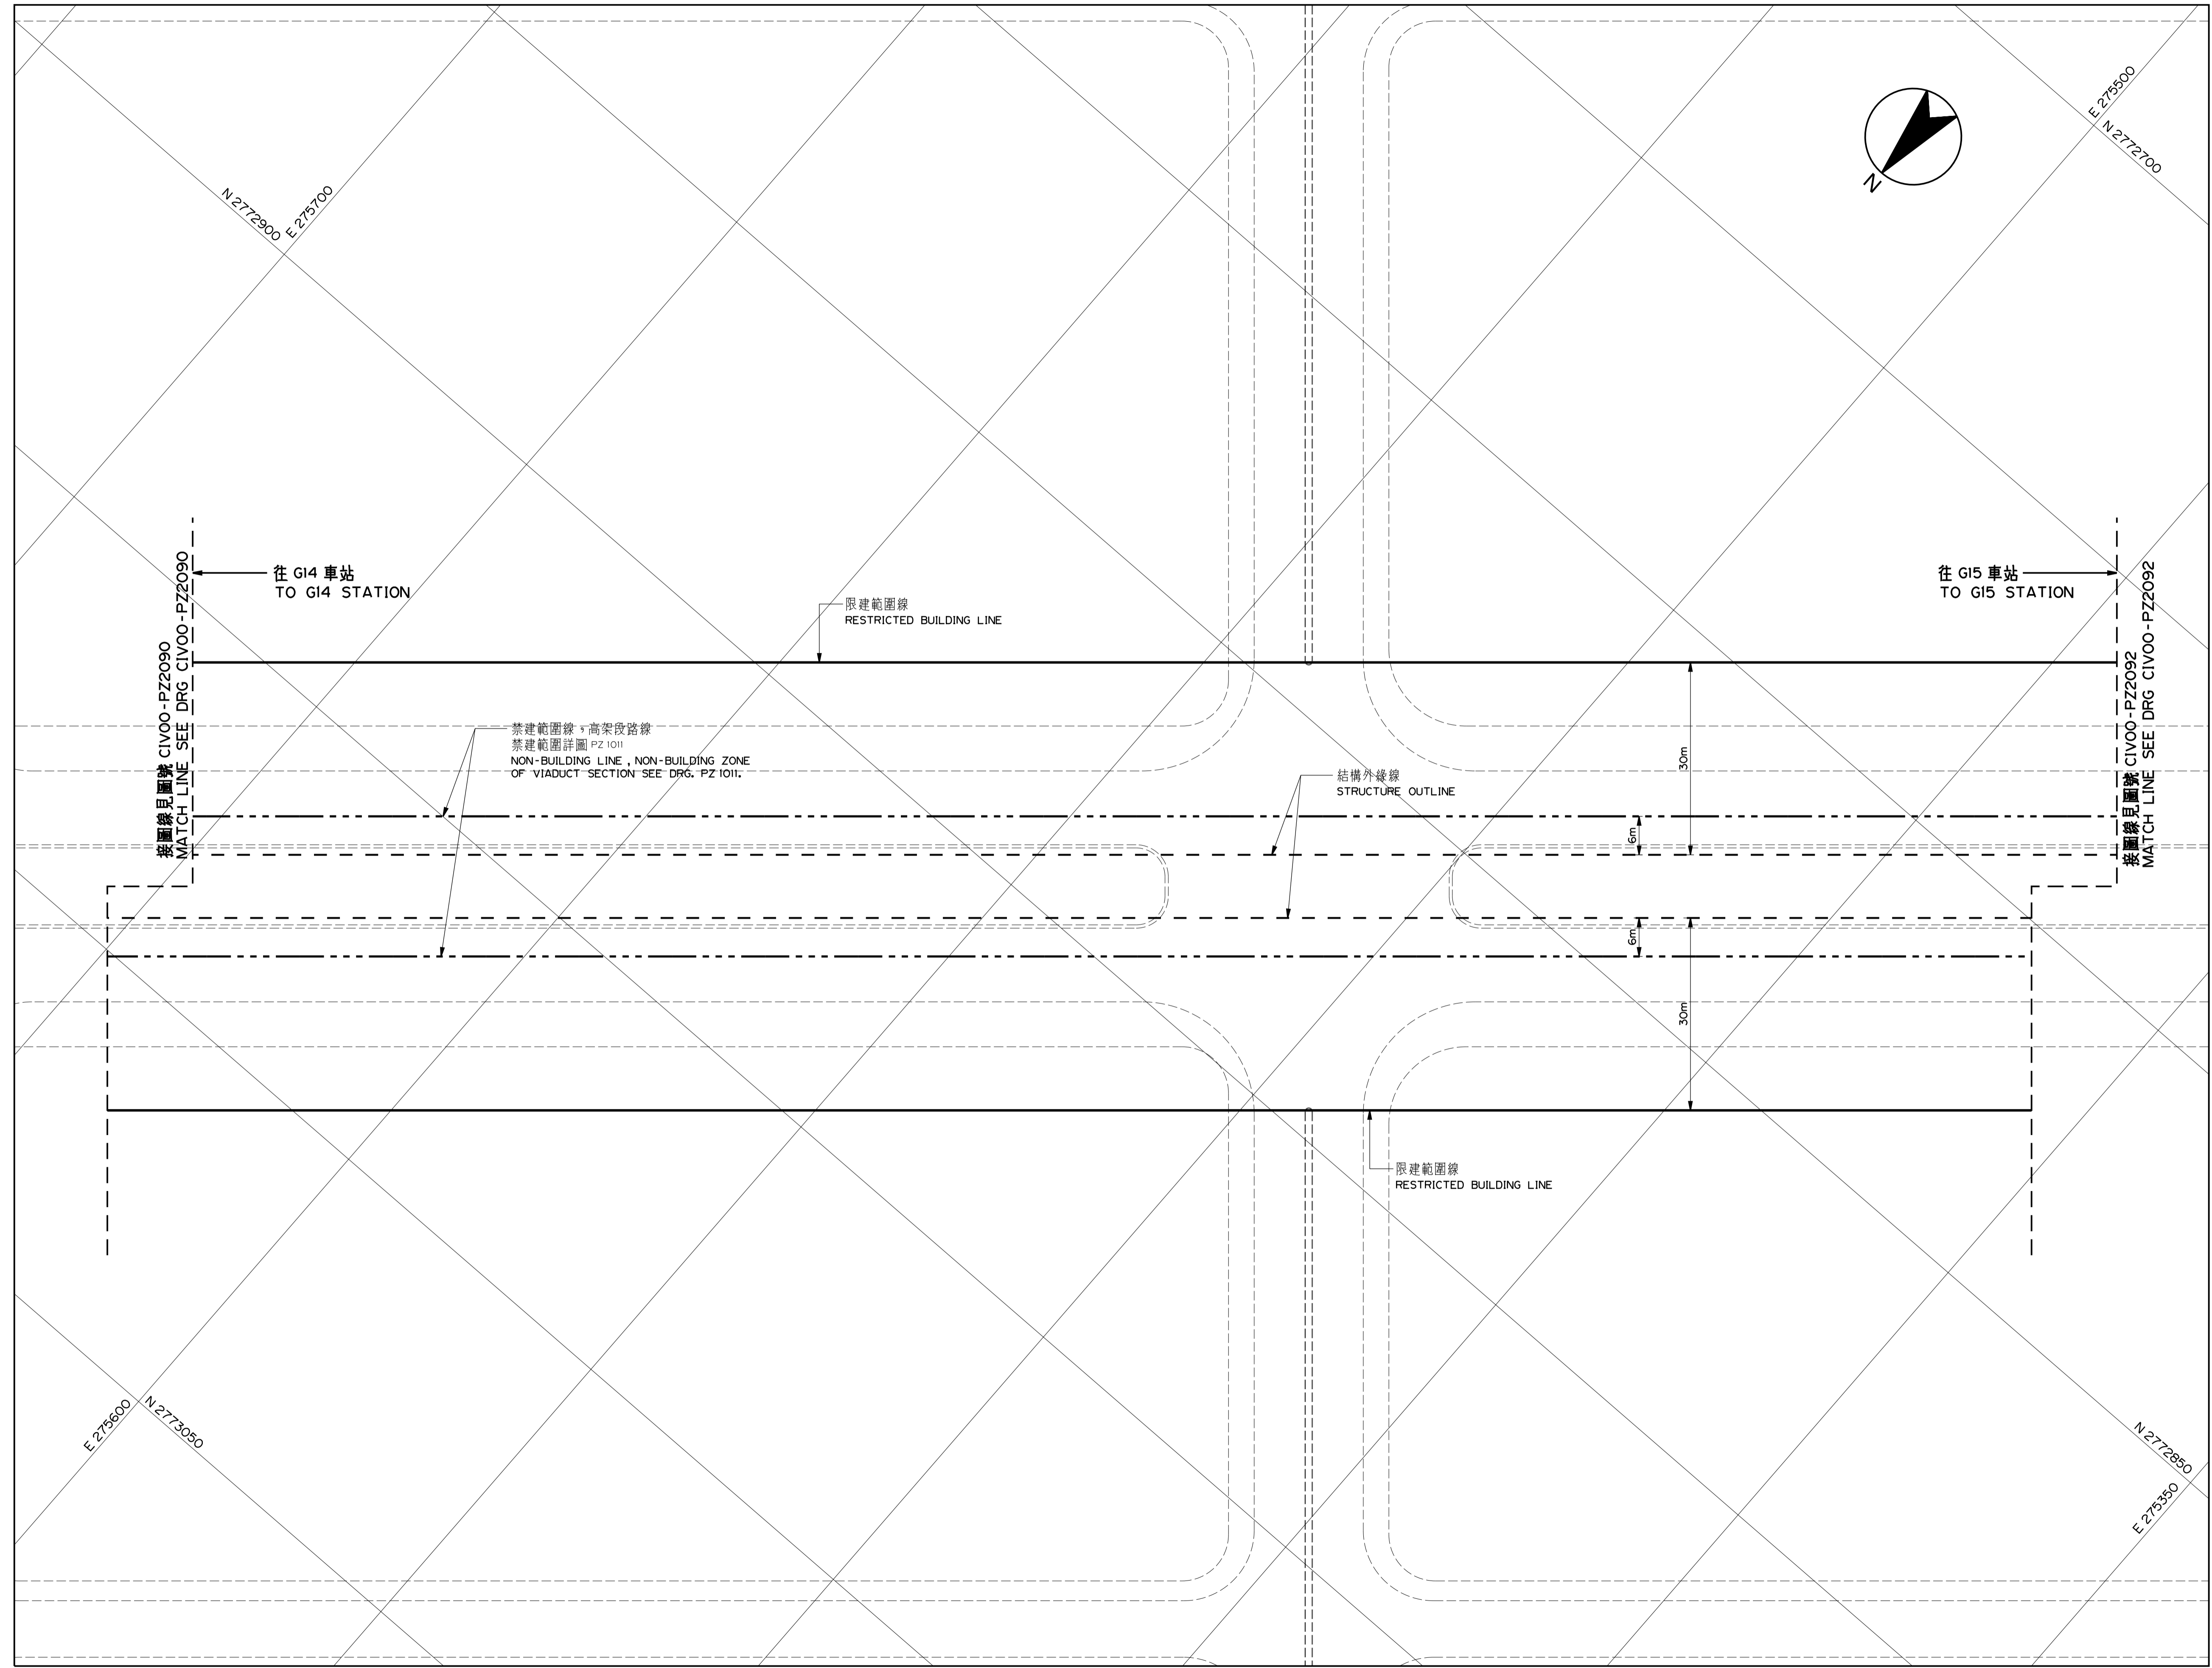

# 桃園都會區大眾捷運系統 禁建限建範圍地形圖

航空城捷運線(綠線)

比例  
SCALE 1:500

CAD No. REP15C04PZ1  
CIV00PZ20910

G14 站至 G15 站  
7 之 8

圖號  
Drg. No. CIV00-PZ 2091